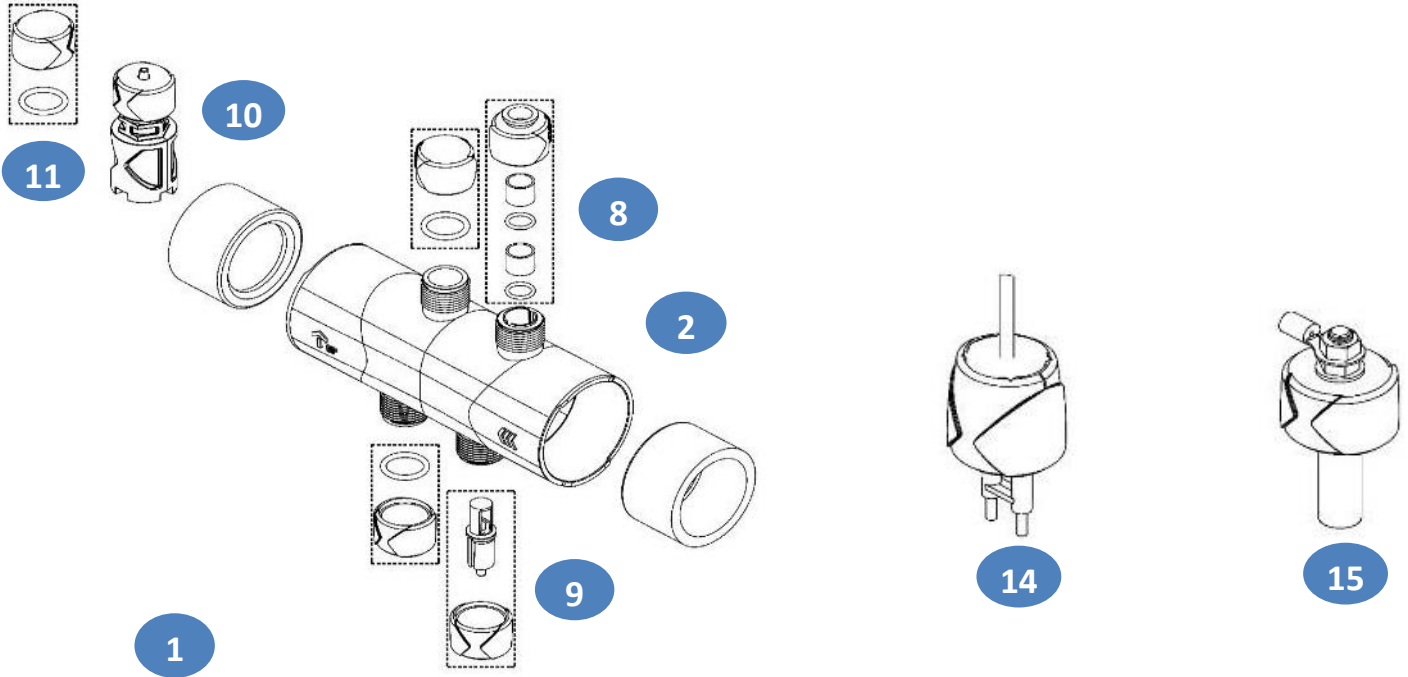

SCHEMAT części zamiennych Elektrolizer NISKOsolny TEBAS SALT DUO

SENS008084